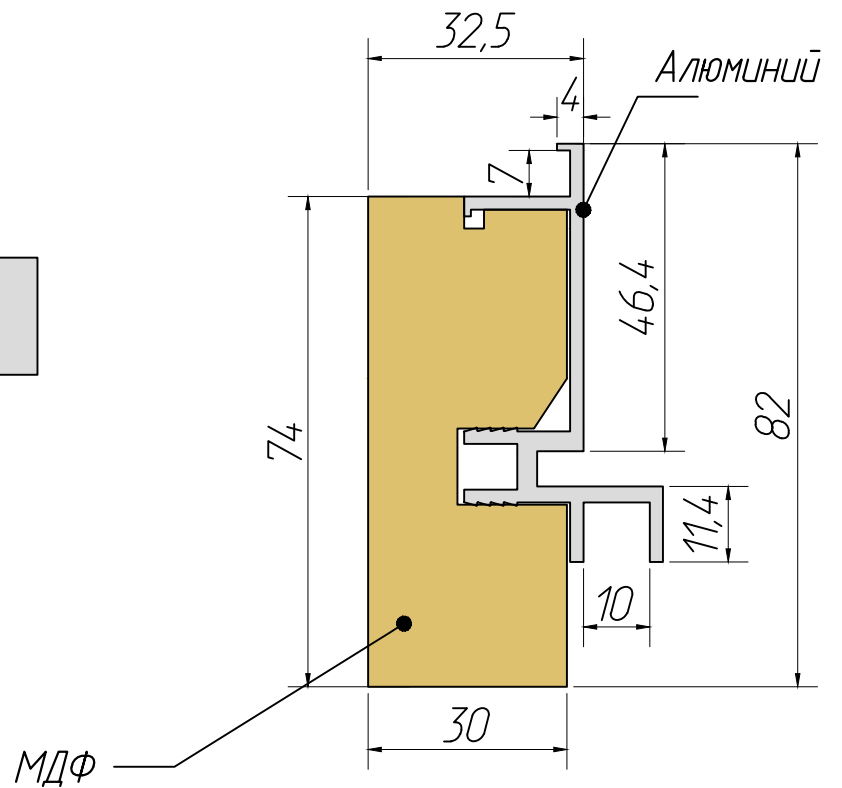

Разрез дверного короба Invisible

Основные размеры					Литера	Масса	Масштаб
Изн.	Лист	№ Докум.	Подпись	Дата	Дверной короб Invisible		
Разработал	Шерстин А.С.						
Проверил							
Т. контр.							
Н. контр.							
Утвердил							
					Лист		Листов
					PROFILDOORS		