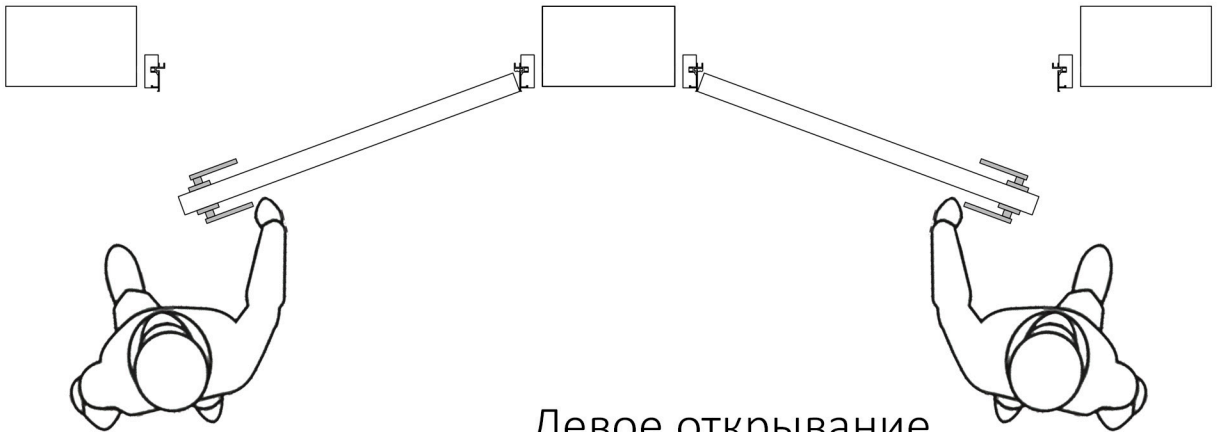

■ PROFILDOORS

invisible

Правое открывание

Левое открывание

invisible revers

Правое открывание

Левое открывание

Системы открывания дверей INVISIBLE – это возможность установить «невидимую» дверь со скрытым коробом. Конструктивное решение и дизайнерское оформление позволяет смонтировать дверное полотно в проёме вровень с плоскостью стены. При этом короб не оформляется наличниками, что позволяет создать эффект невидимой двери.

Главная особенность данной конструкции заключается в том, что цвет и фактура стены и дверного полотна выполняются в едином стиле, фактуре и цветовом решении. Системы открывания дверей INVISIBLE производятся только со скрытыми петлями.

Скрытые межкомнатные двери под покраску – это оптимальный способ визуального увеличения пространства. Данное решение позволит создать ощущение простора и неповторимый стиль комнаты.