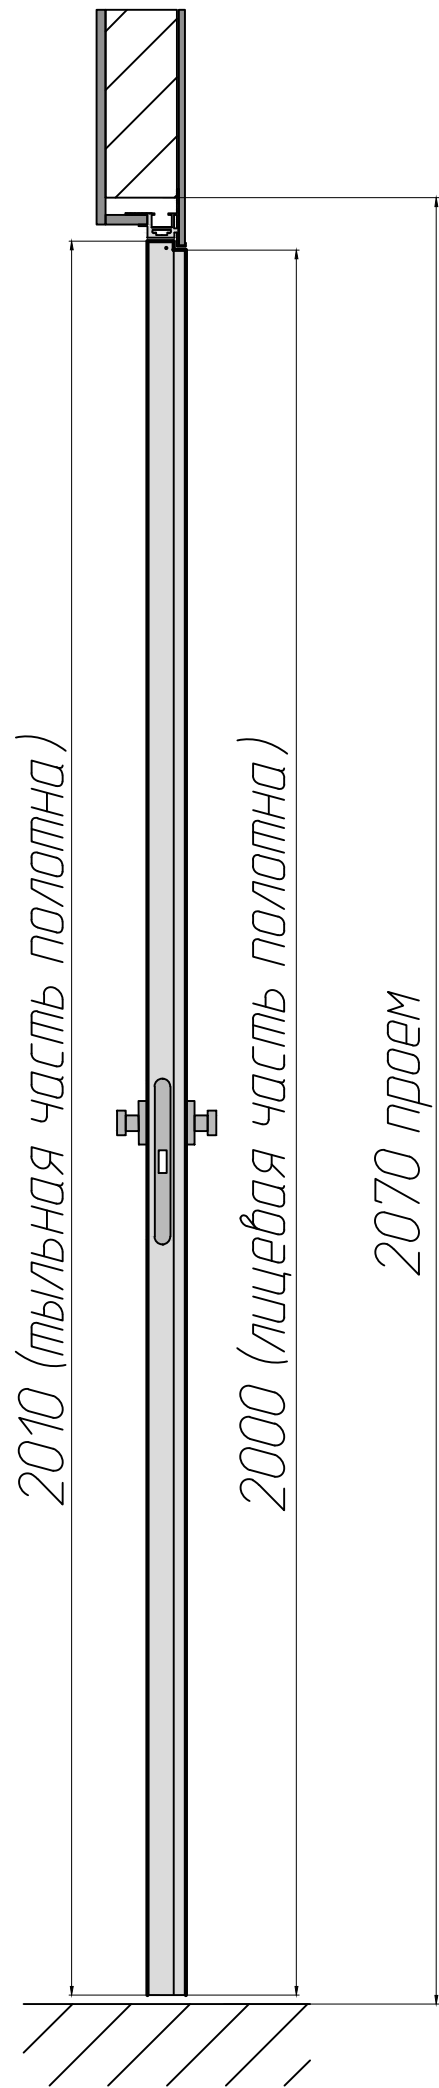

800(проем)

2010 (тыльная часть полотна)

2000 (лицевая часть полотна)

2070 проем

720(тыльная часть полотна)

700 (лицевая часть полотна)

Рекомендации по проему:  
Ширина: +100мм к полотну  
Высота: +70мм к полотну

Изн.	Лист	№ Докум.	Подпись	Дата
Разработал				
Проверил				
Т. контр.				
Н. контр.				
Утвердил				

Invisible Reverse

Основные размеры

Литера	Масса	Масштаб
Лист		Листов

**PROFILDOORS**

Изм.	Лист	№ Докум.	Подпись	Дата
Разработал				
Проверил				
Т. контр.				
Н. контр.				
Утвердил				

*Invisible Reverse*

*Световой проем в  
открытом состоянии*

Литера	Масса	Масштаб
Лист		Листов

**PROFILDOORS**

Полотна с коробом Invisible Reverse могут быть только с алюминиевым (матовым) кантом

Полотно с притвором (четвертью)

Сечение короба  
Invisible Reverse

Изн.	Лист	№ Докум.	Подпись	Дата
Разработал				
Проверил				
Т. контр.				
Н. контр.				
Утвердил				

Invisible Reverse

Короб

Литера	Масса	Масштаб
Лист		Листов

**PROFILDOORS**