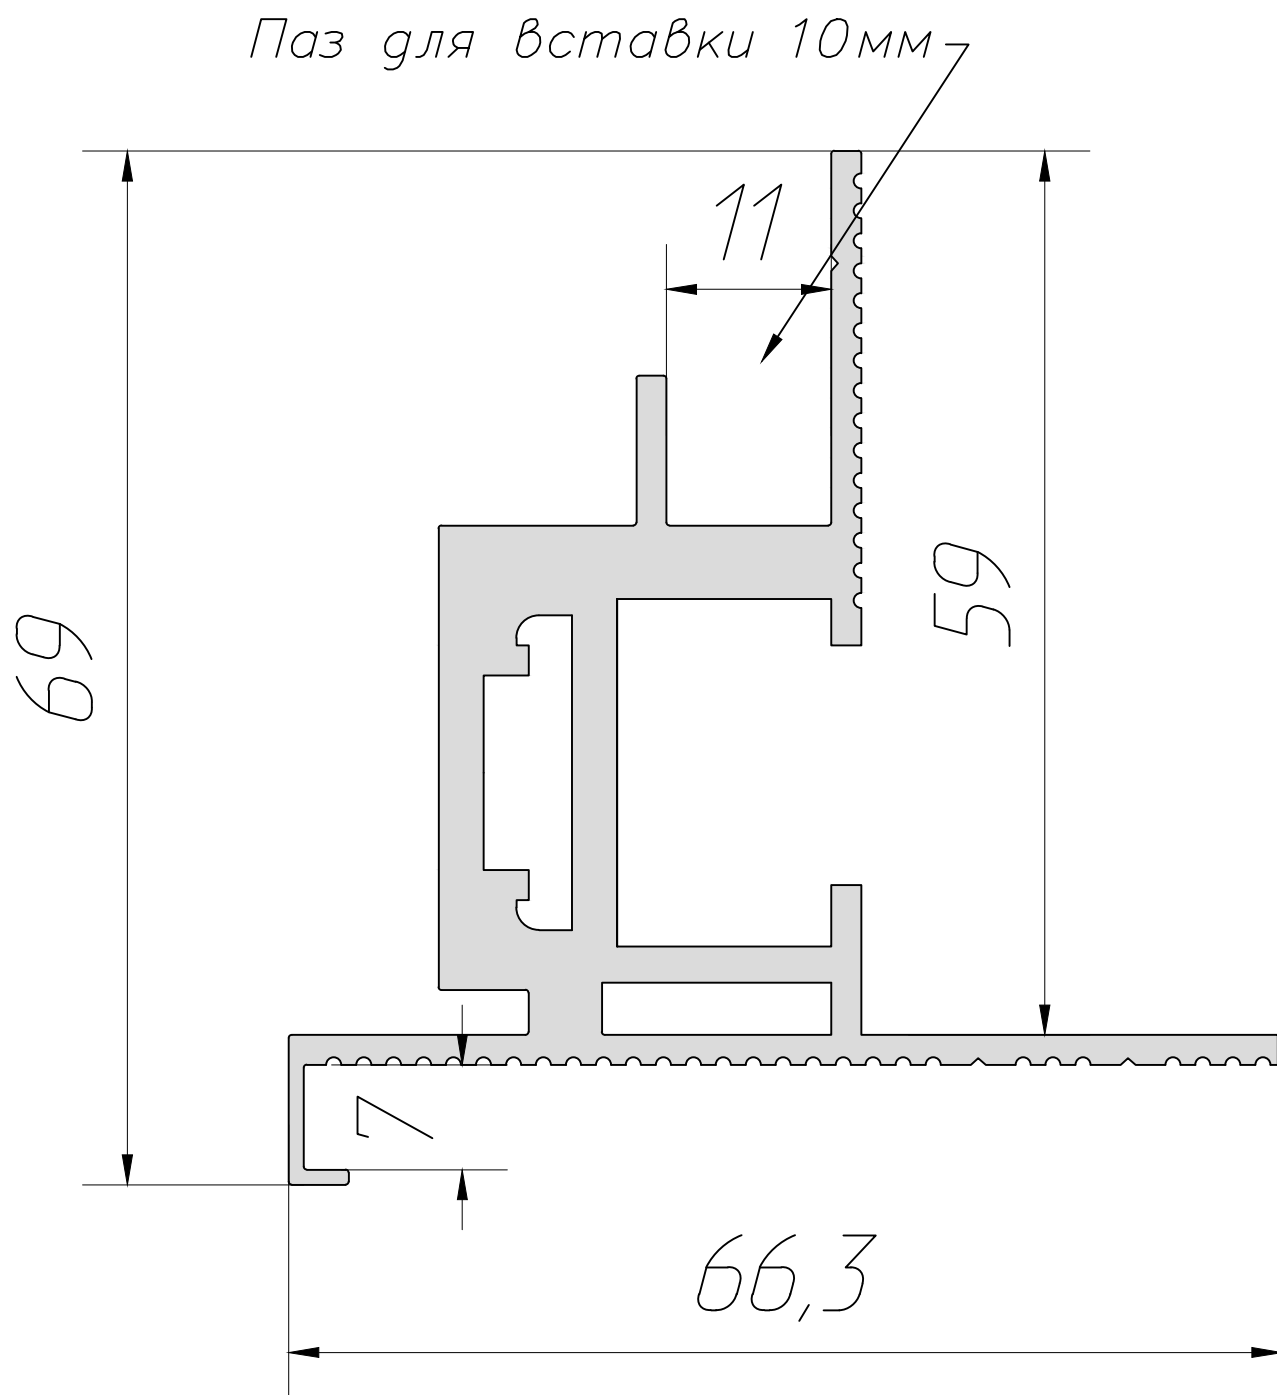

Изн.	Лист	№ Докум.	Подпись	Дата
Разработал				
Проверил				
Т. контр.				
Н. контр.				
Утвердил				

Invisible Reverse

Короб

Литера	Масса	Масштаб
Лист		Листов

PROFILDOORS