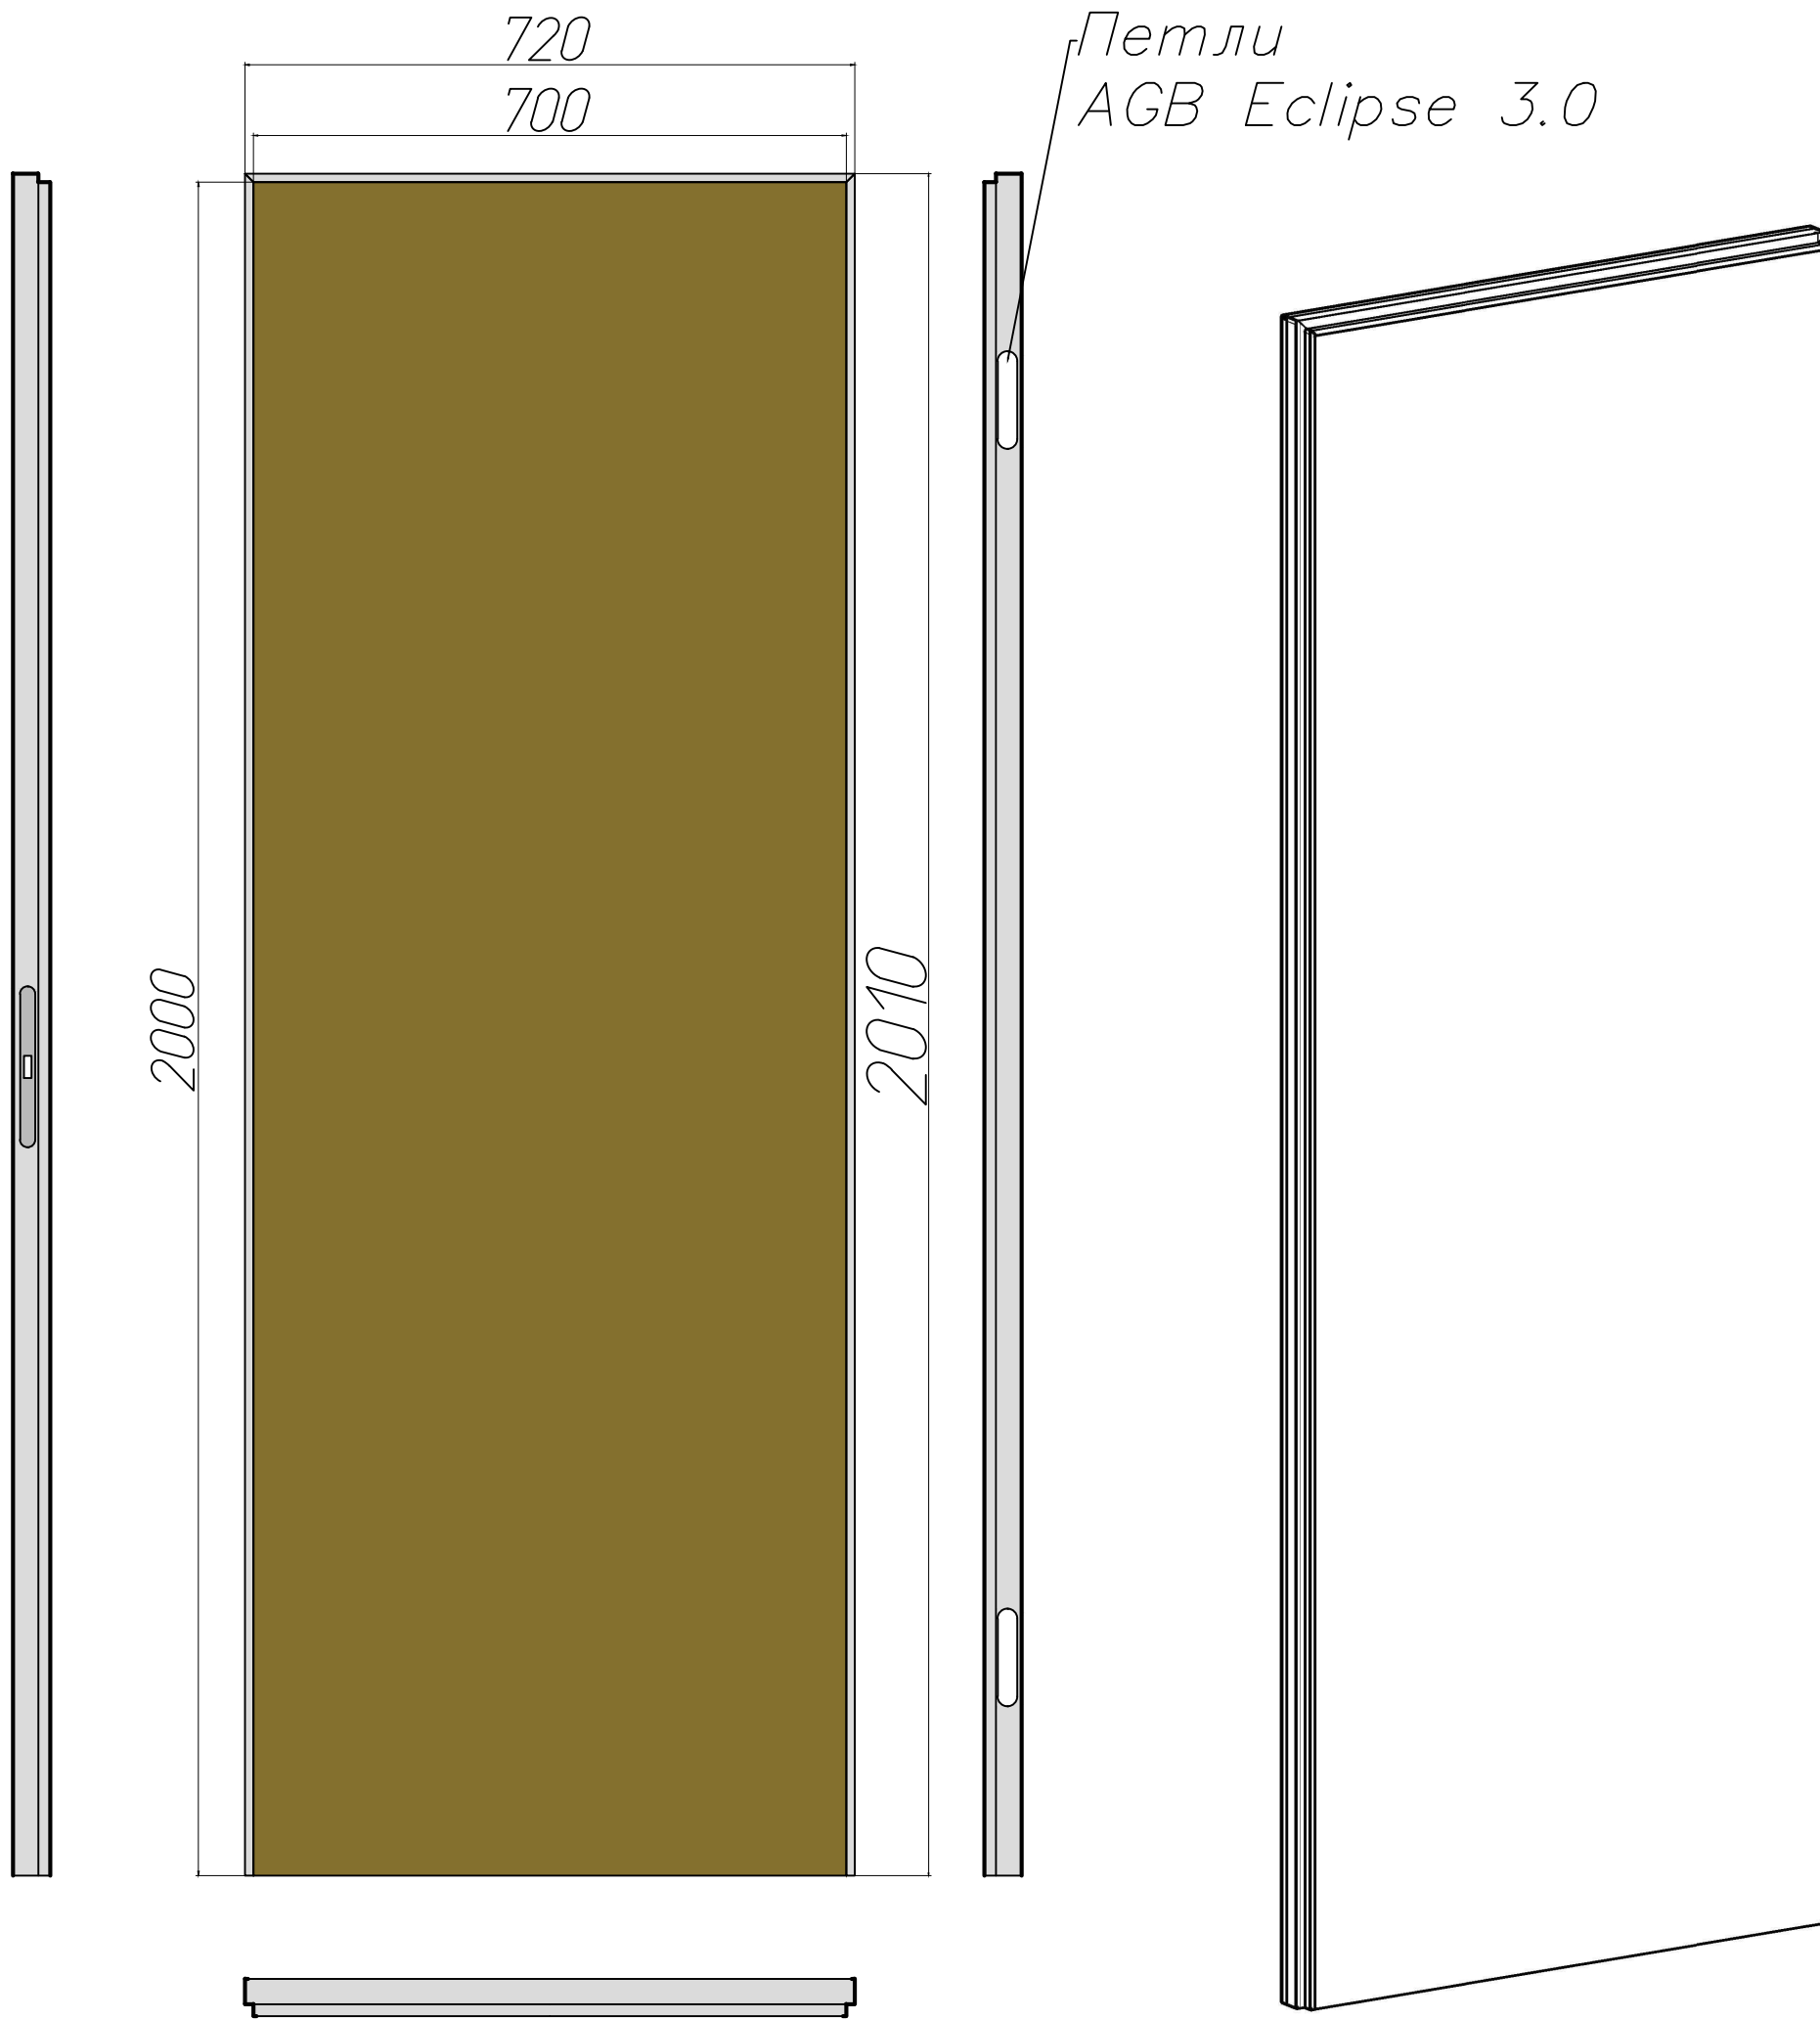

800(проем)

2010 (тыльная часть полотна)

2000 (лицевая часть полотна)

2070 проем

720(тыльная часть полотна)

700 (лицевая часть полотна)

Рекомендации по проему:  
Ширина: +100мм к полотну  
Высота: +70мм к полотну

*Invisible Reverse*

*Световой проем в  
открытом состоянии*

Литера	Масса	Масштаб
Лист		Листов

**PROFILDOORS**

Полотна с коробом Invisible Reverse могут быть только с алюминиевым (матовым) кантом

Полотно с притвором (четвертью)