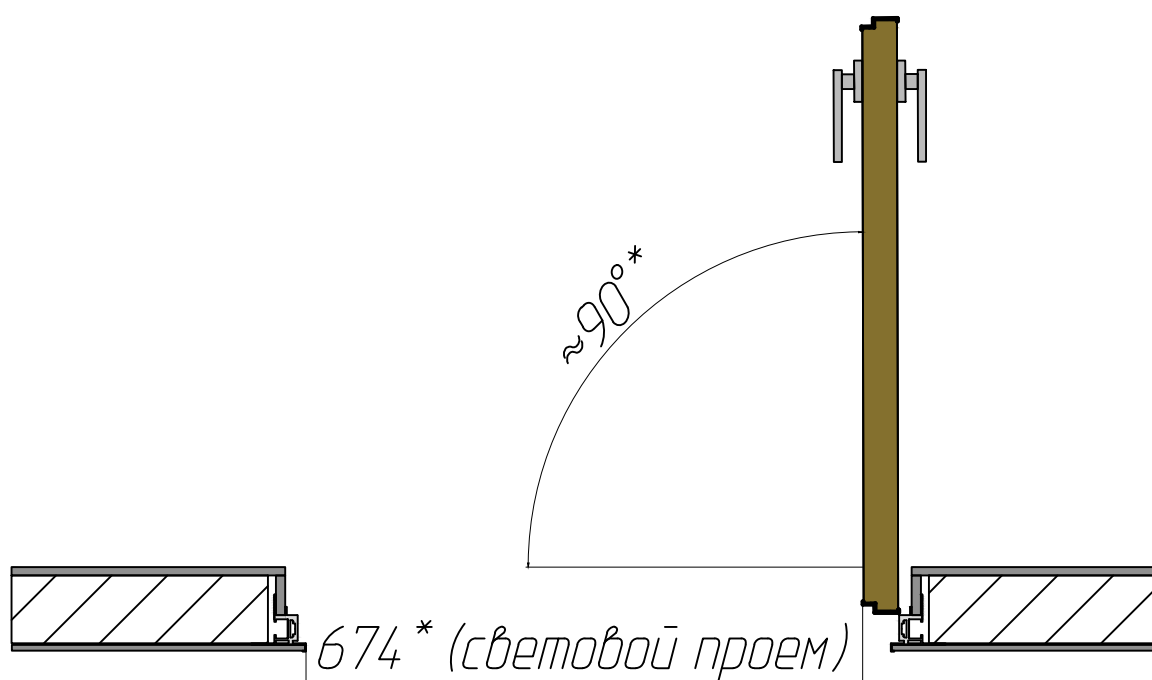

Изм.	Лист	№ Докум.	Подпись	Дата
Разработал				
Проверил				
Т. контр.				
Н. контр.				
Утвердил				

Invisible Reverse

*Световой проем в
открытом состоянии*

Литера	Масса	Масштаб
Лист		Листов

PROFILDOORS